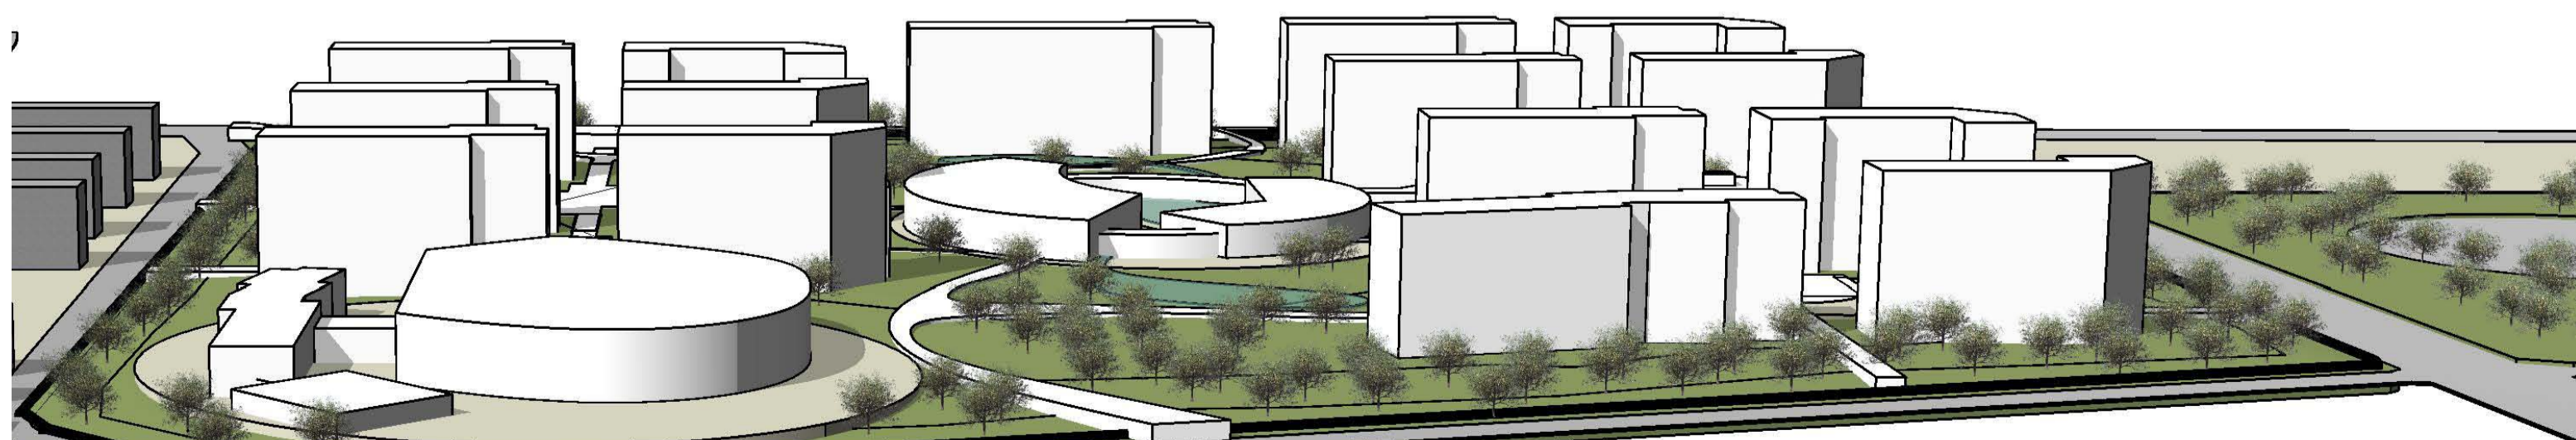

# 森の中のハウジングへ

# 大会終了後のハウジング計画

配置図

森の中のハウジングを完成することで、隣接する5haの土古公園と緑が繋がり、合計25haの地域にとって貴重な緑空間が実現する。

森の中の休憩施設の参考事例

森の中のビオトープの参考事例

配置図

南側から全体を望む

南側から全体を望む