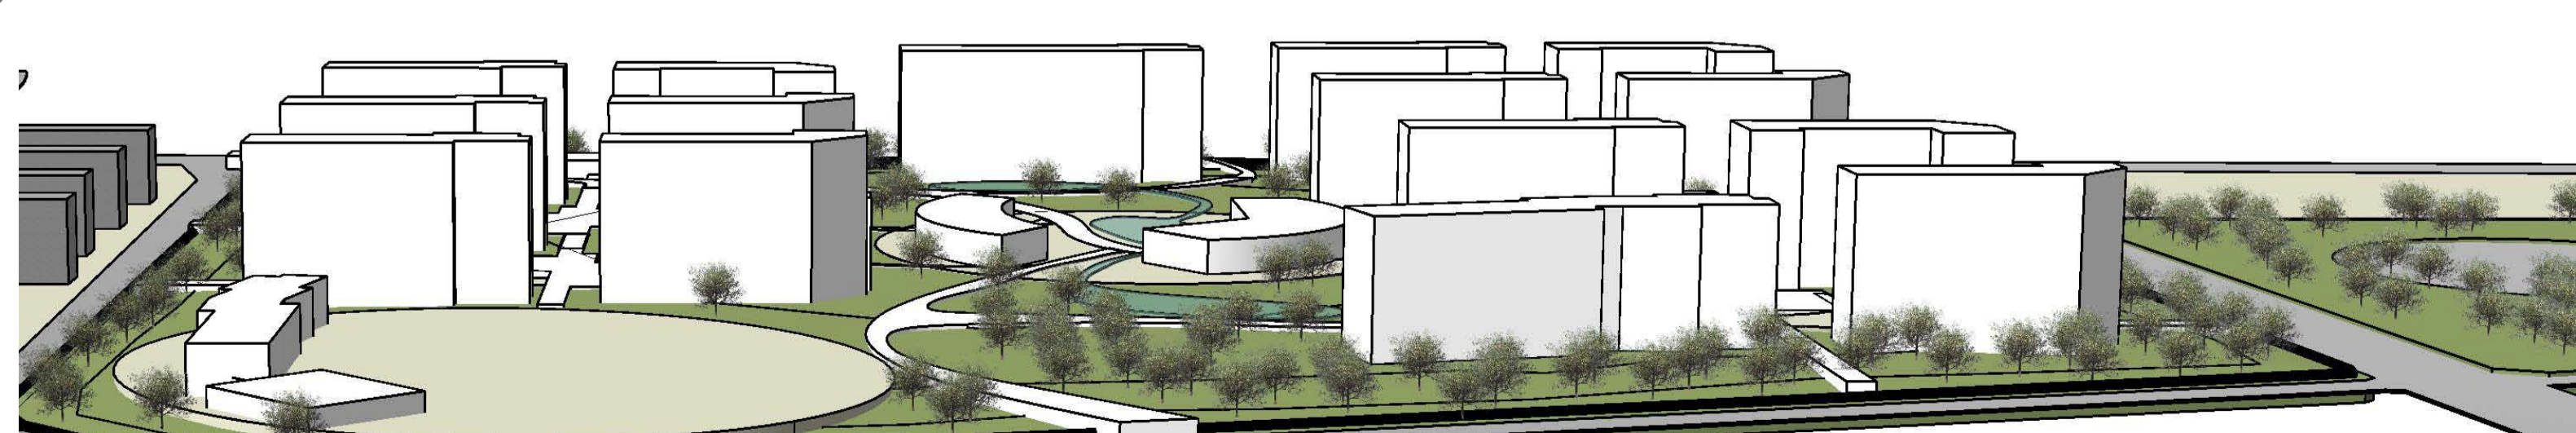

# 森の中のハウジングへ

# 大会終了後のハウジング計画

配置図

森の中のハウジングを完成することで、隣接する5haの土古公園と緑が繋がり、合計25haの地域にとって貴重な緑空間が実現する。

森の中の休憩施設の参考事例

森の中のビオトープの参考事例

配置図

南側から全体を望む

南側から全体を望む