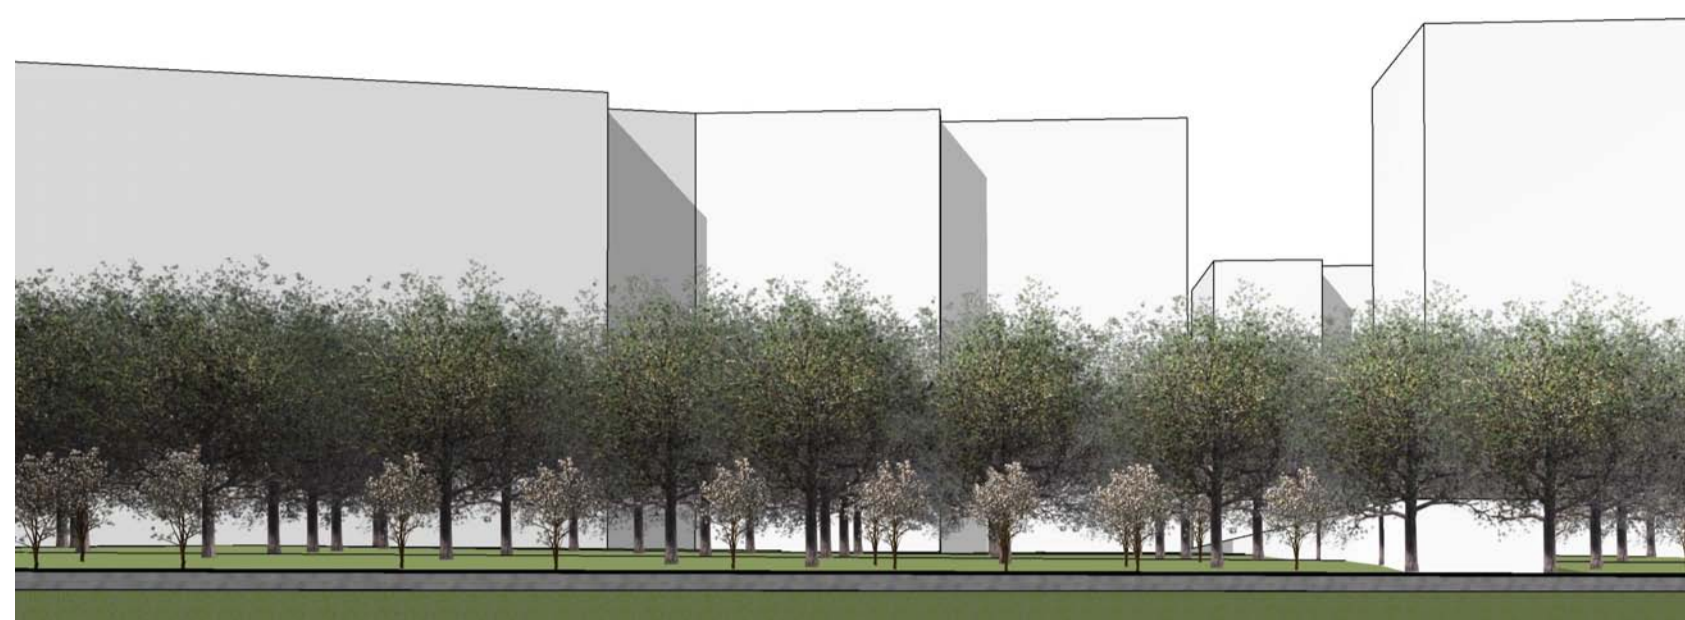

# 大会中の選手村計画

# 森の中のハウジングへ

# 大会終了後のハウジング計画

配置図

森の中のハウジングを完成することで、隣接する5haの土古公園と緑が繋がり、合計25haの地域にとって貴重な緑空間が実現する。

森の中の休憩施設の参考事例

森の中のビオトープの参考事例

配置図

南側から全体を望む

南側から全体を望む