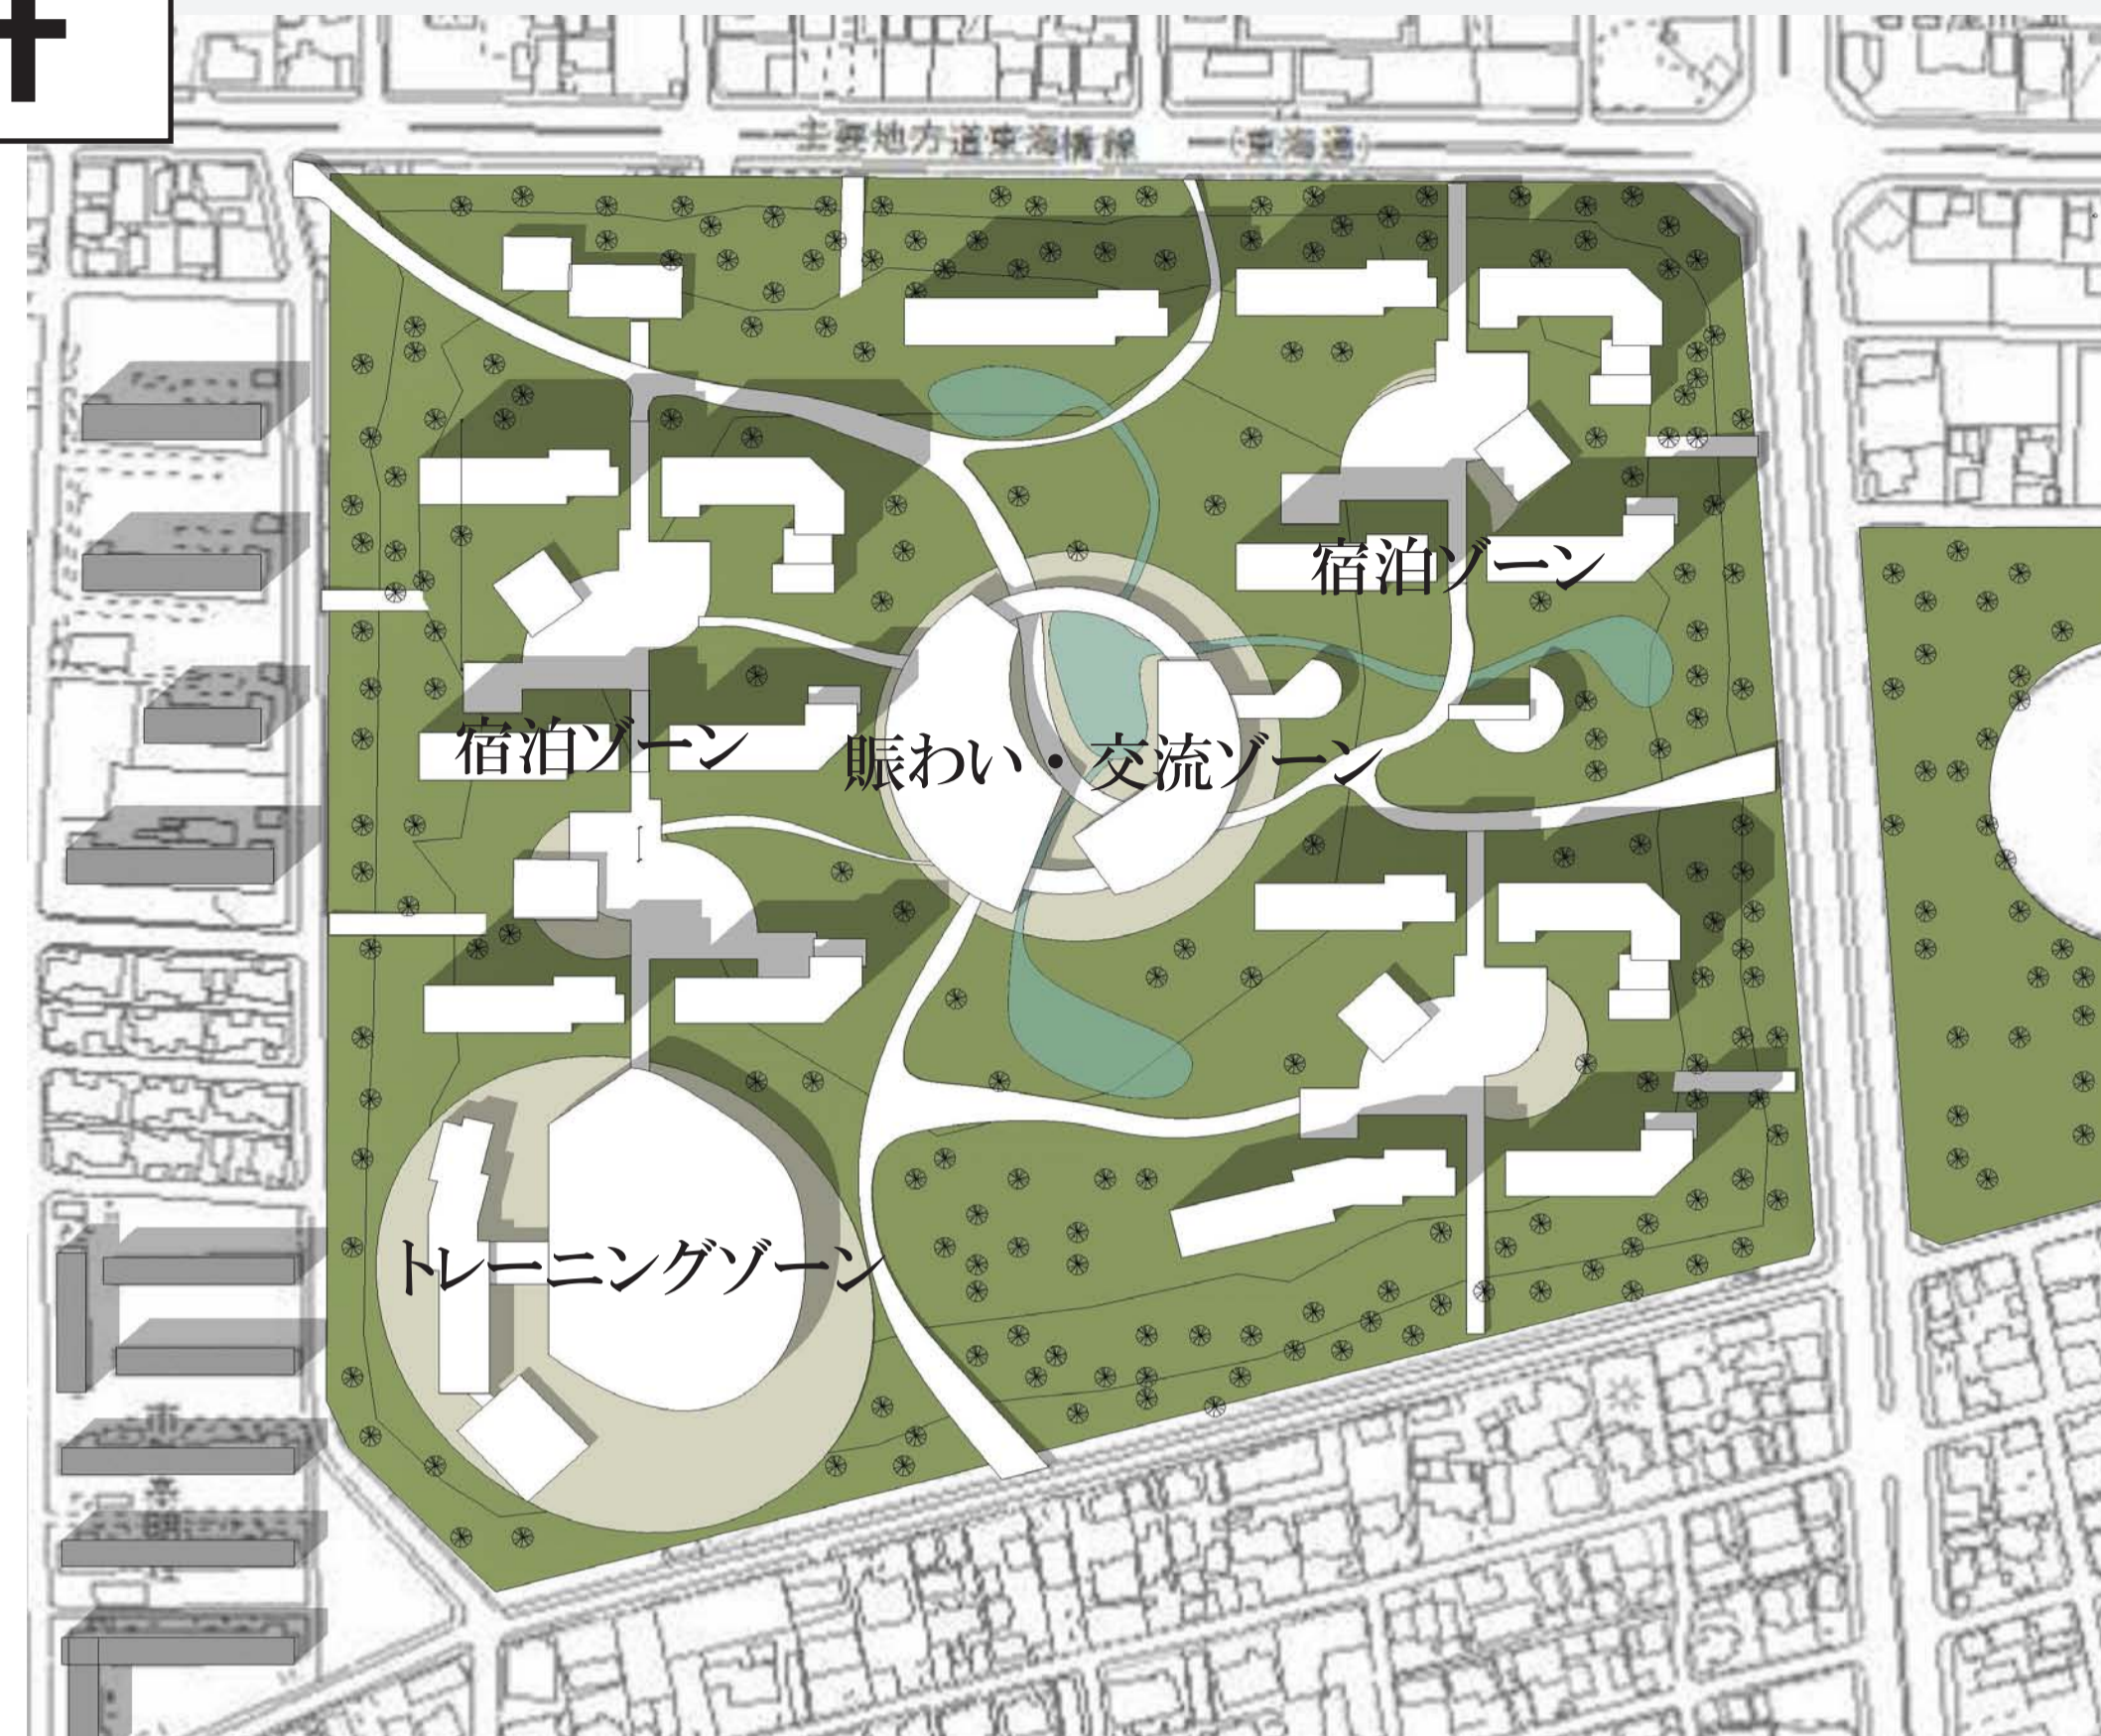

# 大会中の選手村計画

# 森の中のハウジングへ

# 大会終了後のハウジング計画

配置図

森の中のハウジングを完成することで、隣接する5haの土古公園と緑が繋がり、合計25haの地域にとって貴重な緑空間が実現する。

森の中の休憩施設の参考事例

森の中のビオトープの参考事例

配置図

南側から全体を望む

南側から全体を望む