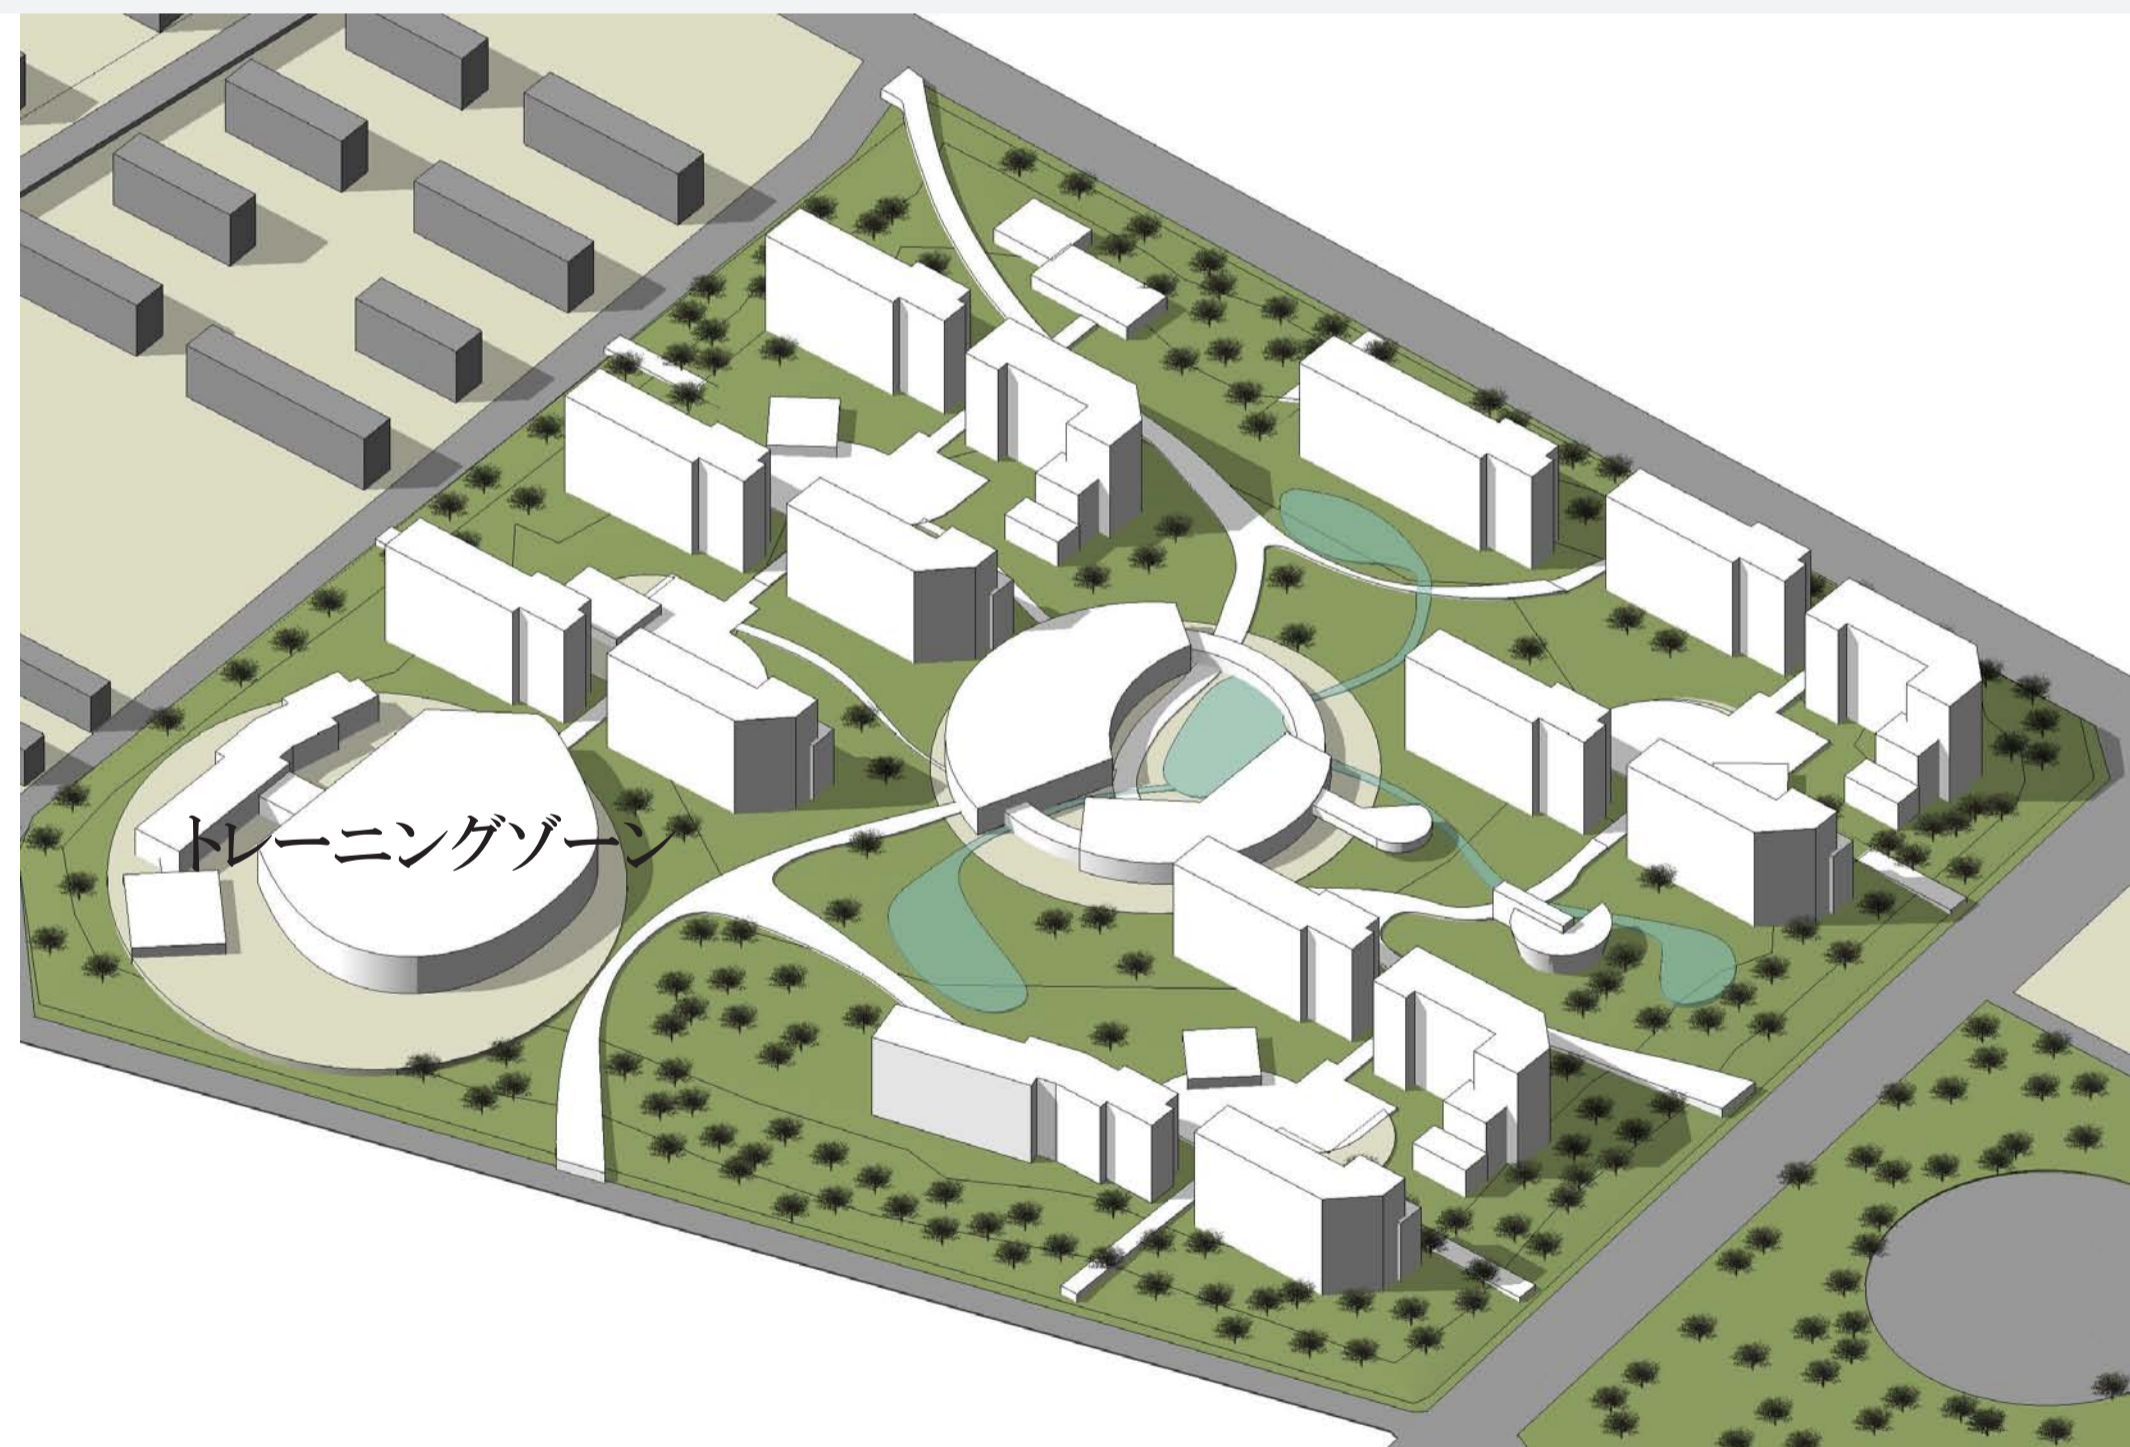

# 大会終了後のハウジング計画

配置図

森の中のハウジングを完成することで、隣接する5haの土古公園と緑が繋がり、合計25haの地域にとって貴重な緑空間が実現する。

森の中の休憩施設の参考事例

森の中のビオトープの参考事例

配置図

南側から全体を望む

南側から全体を望む