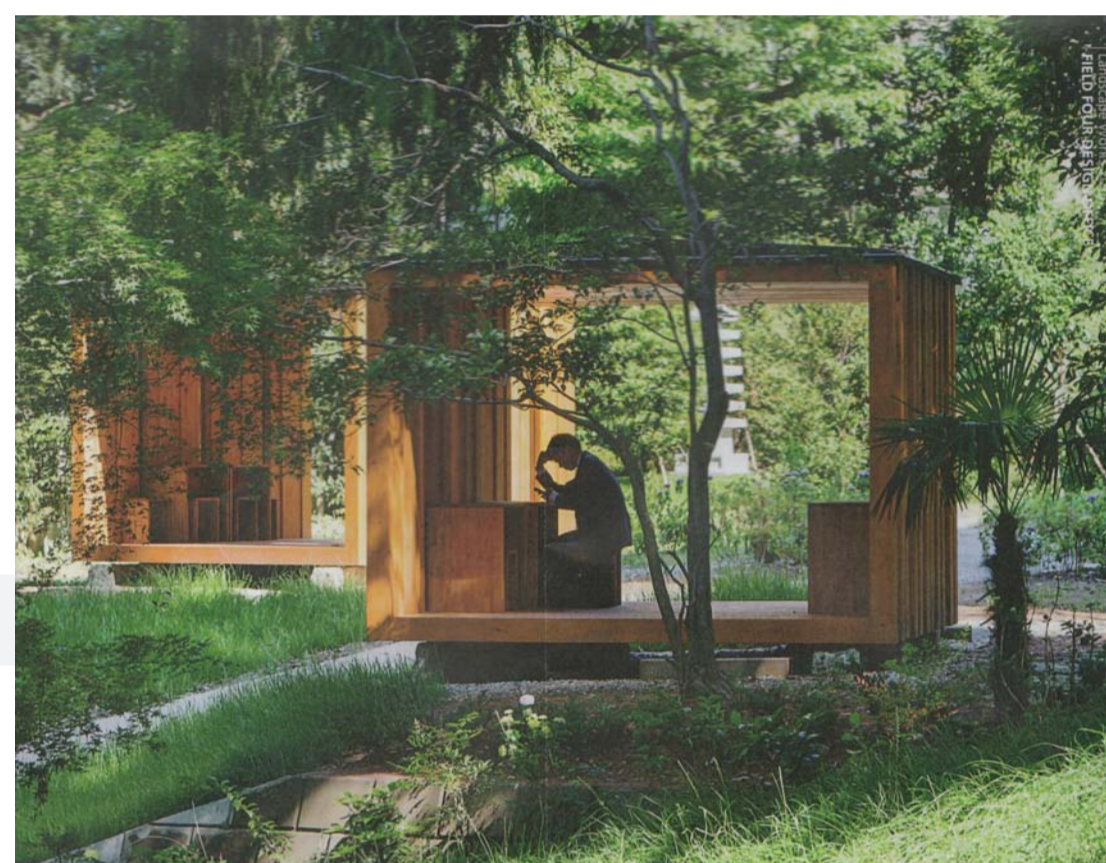

# 森の中のハウジングへ

# 大会終了後のハウジング計画

配置図

森の中のハウジングを完成することで、隣接する5haの土古公園と緑が繋がり、合計25haの地域にとって貴重な緑空間が実現する。

森の中の休憩施設の参考事例

森の中のビオトープの参考事例

配置図

南側から全体を望む

南側から全体を望む