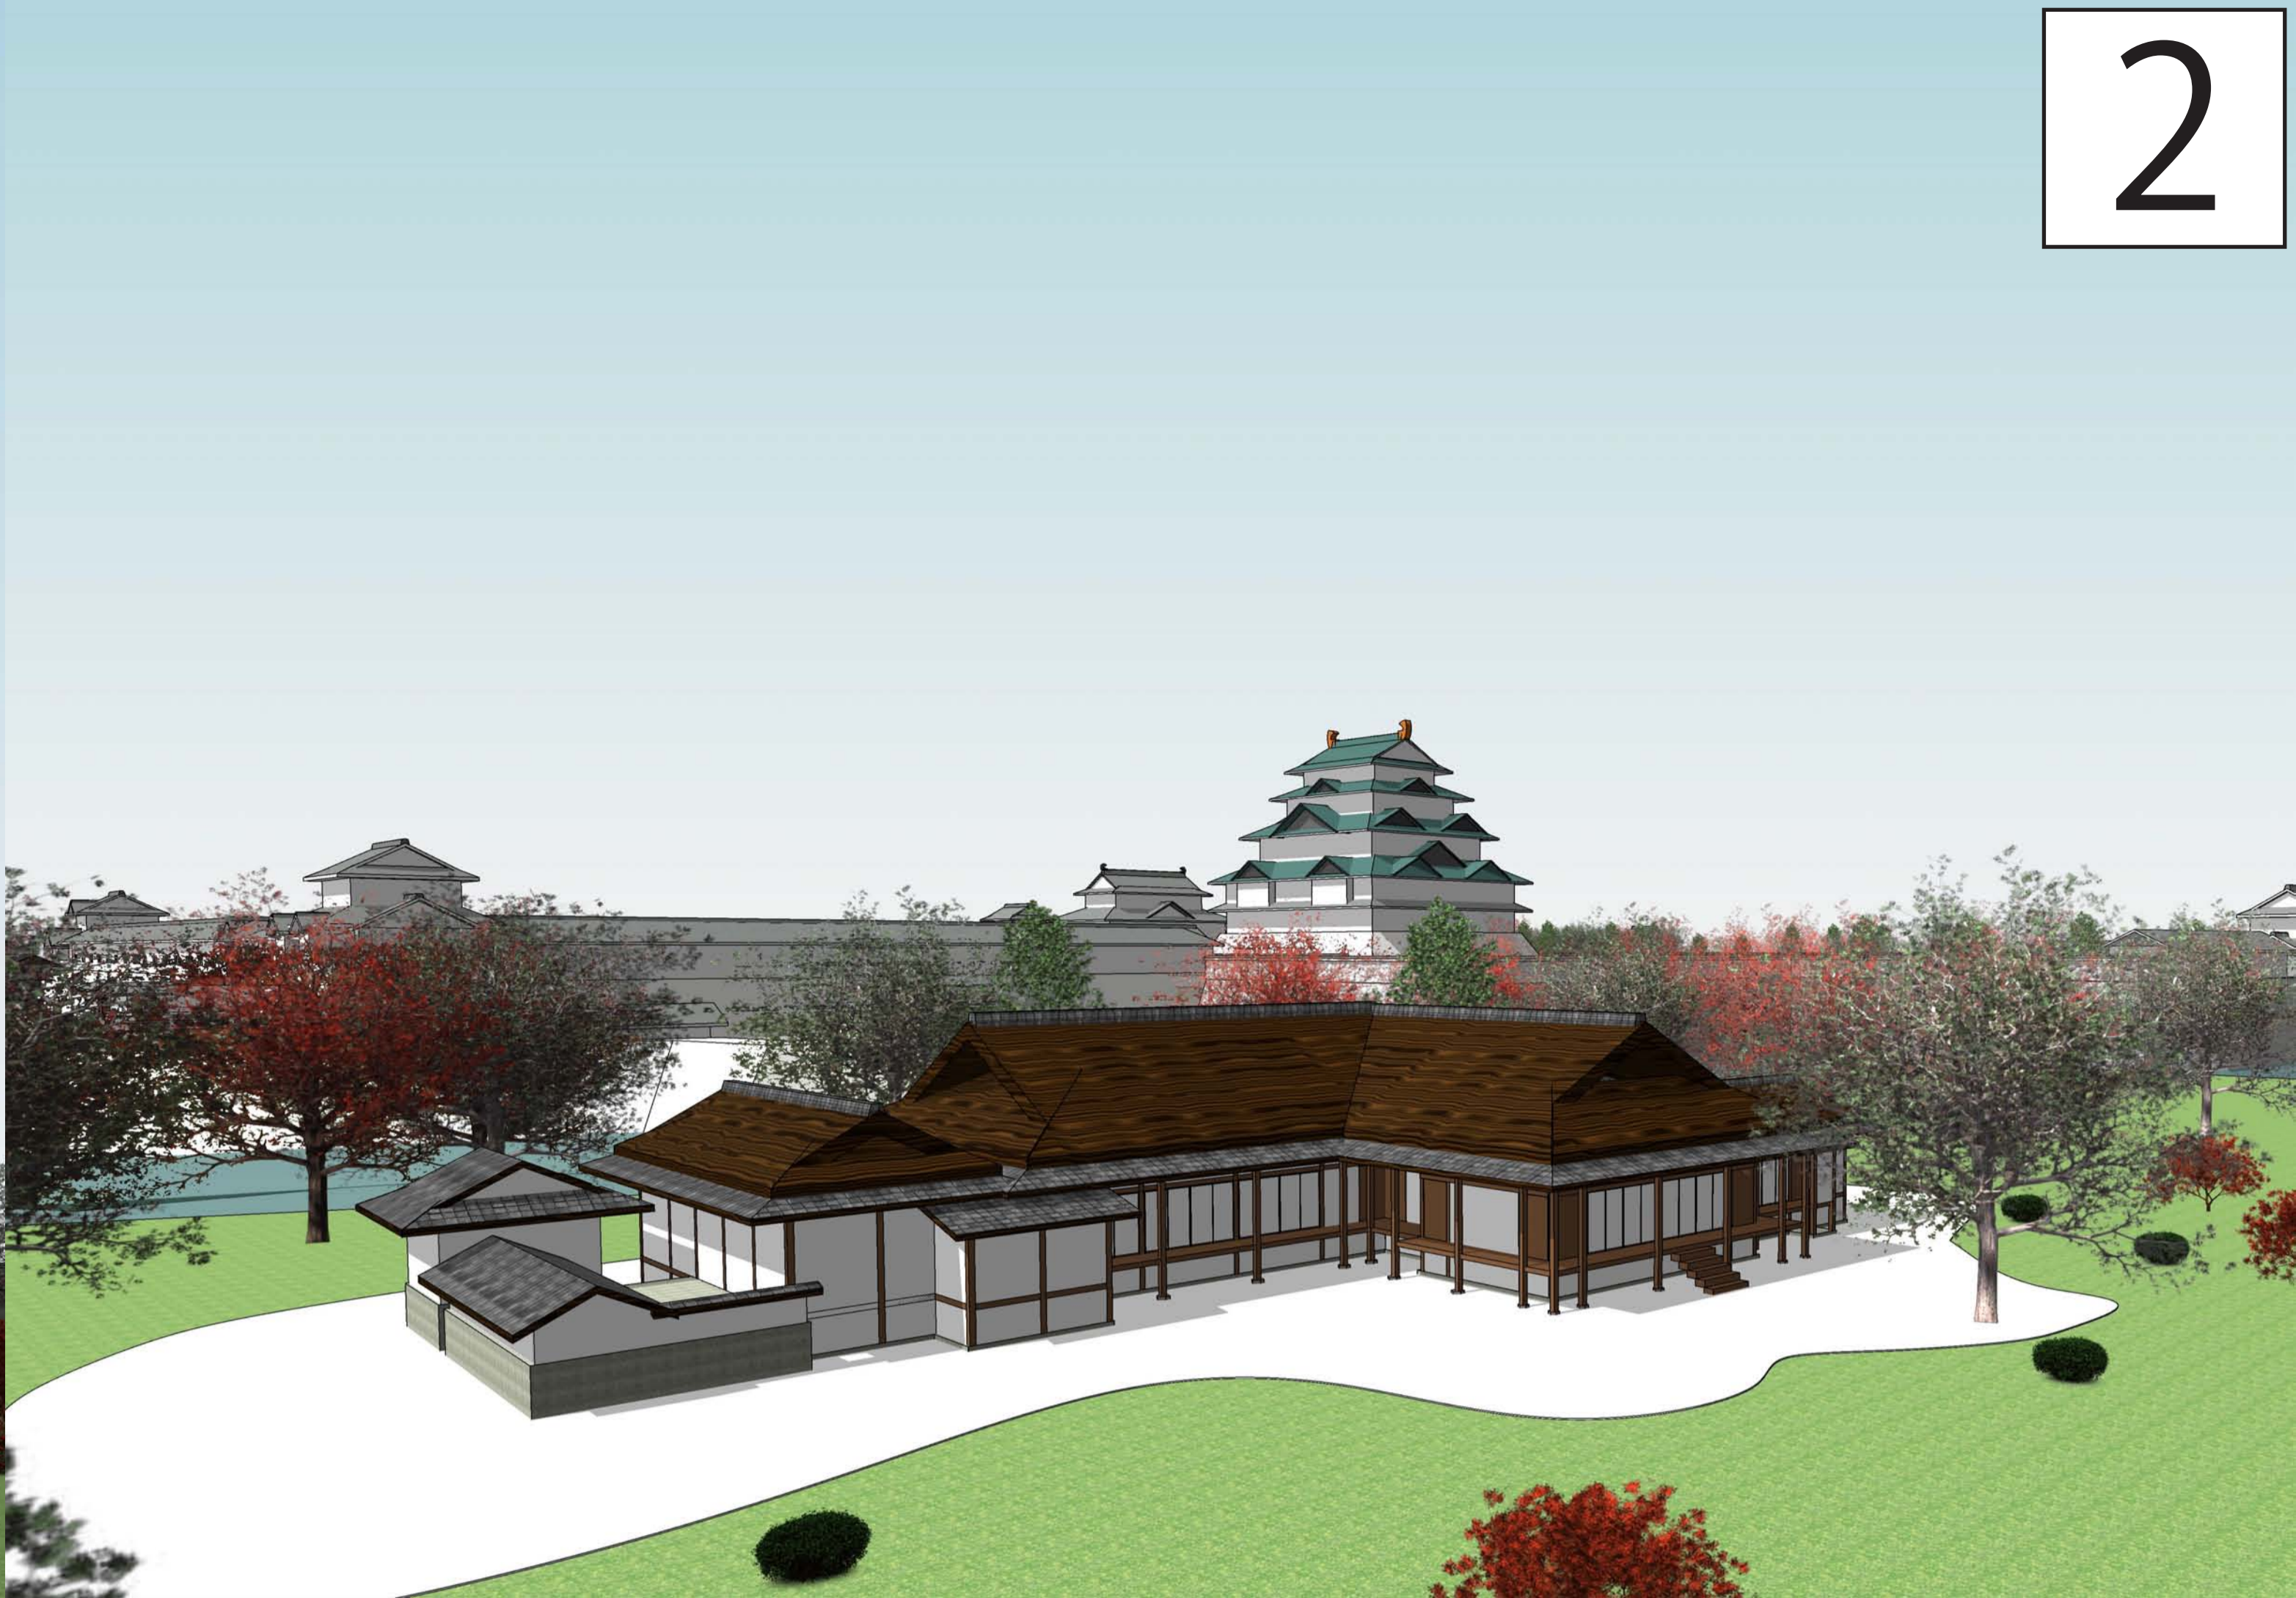

北側より竹長押御茶屋を眺める

北東上空より竹長押御茶屋を眺める

名城公園側より竹長押御茶屋を遠望する

御深井御庭の復元（竹長押御茶屋）